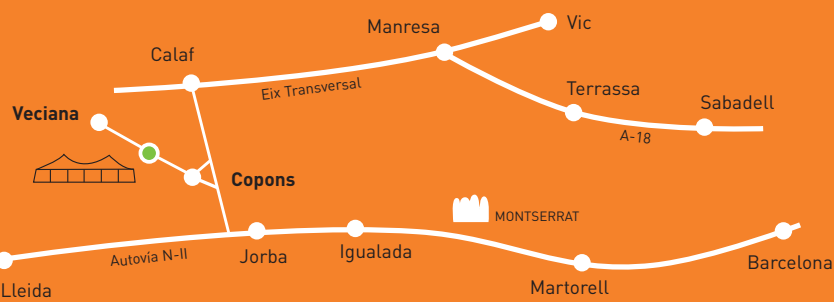

Informació i reserves
TOT CIRC S.C.C.L

Ctra. de Copons a Calaf, s/n
08289 COPONS (Alta Anoia)
Tel./fax: (0034) 93 809 00 81
Tel. 686 83 72 25 – 646 29 45 72
info@totcirc.com
www.totcirc.com

COPONS (Alta Anoia) Barcelona
De Copons a Barcelona: 60 min
a Lleida: 70 min
a Tarragona: 70 min
a Girona: 90 min

TOT CIRC

ESPECTACLES I TALLER DE CIRC

CARAVAN
HEEY!!
HOPA-LI
PISTA QUE VINC!!!
CIRC A LES FEIXES
TALLER DE CIRC
ROLACIRC

www.totcirc.com

TOT CIRC
Ctra. de Copons a Calaf, s/n
08289 COPONS (Alta Anoia)

Taller de Circ ✧

Espectacle de participació per a tots els públics

Podreu participar en un complet "Taller de Circ" on vosaltres mateixos sereu els únics protagonistes.

Trapezi de cordes, maroma d'equilibris, xanques (de peu, de mà i de tub), hola-hops gegants, rodets d'equilibri, monocicles i rodetes, salta-brinques, malabars de tot tipus (diàbolos, bitlles, plats xinesos, pals de l'infern, catifetes voladores...).

Animeu-vos a participar !!!

Destinat a: Públic familiar / Grups nombrosos.
Durada a escollir: 2 h. / 3 h. o tot el dia 3 h. matí i 3 h. tarda.
Espai exterior o interior: Plaça, carrer o sala de mín. 250 m. aconsellable 400 m2.
Alçada lliure (mínim 4 m.).
El muntatge s'adapta a la forma de l'espai.
Preses de corrent: 220 v: 1.000 W. per al so.
Material necessari: 6 tanques.
Temps muntatge: 1 h. 30 min.
Equip humà: 3 monitors especialitzats.
Idea, direcció i producció: Tot Circ.